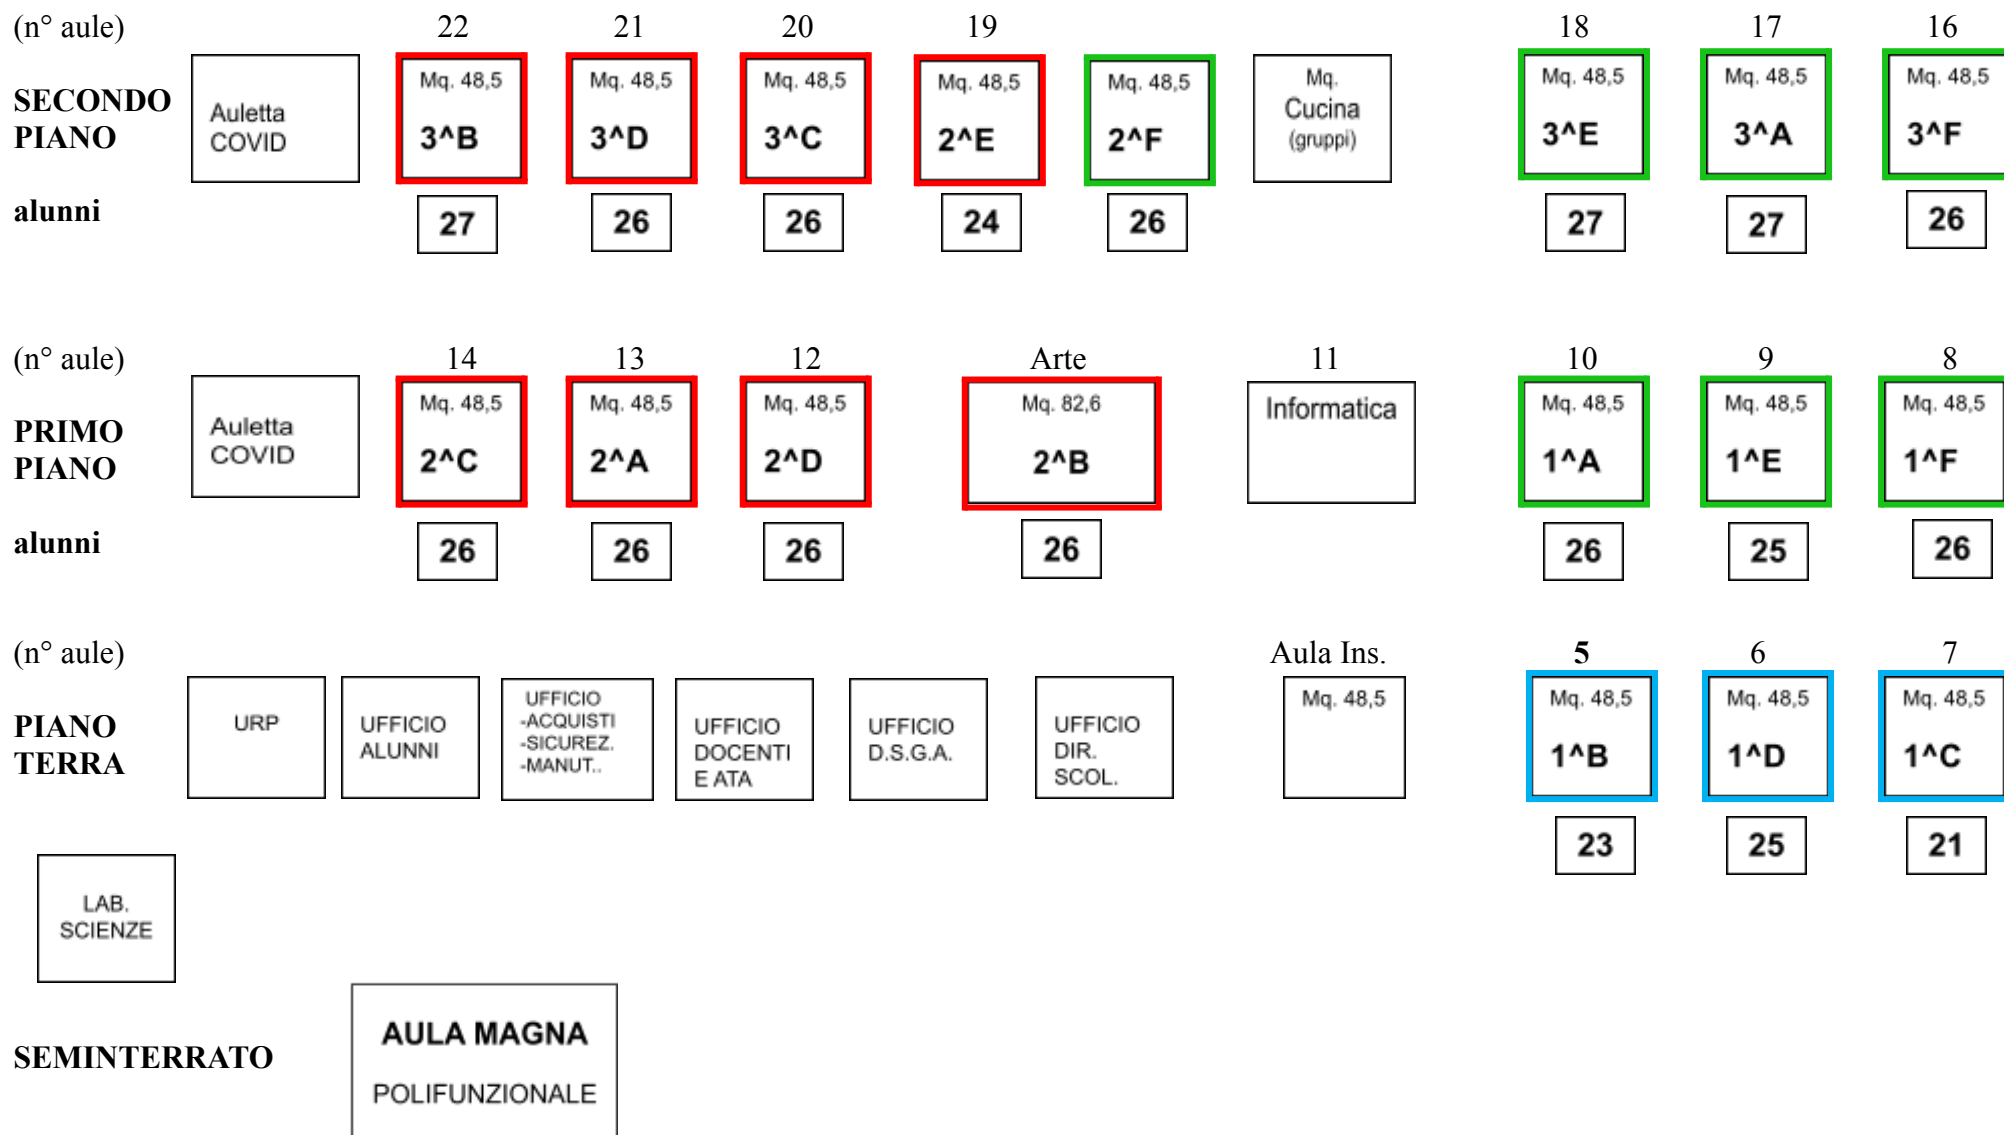

# SCUOLA SEC. DI I GRADO "L. DA VINCI" A.S. 2022/23 (agg.to al 9/22)

## INGRESSI E USCITE DELLE CLASSI DELLA SCUOLA DA VINCI:

1. **CANCELLO PRINCIPALE ANTERIORE (CONDIVISO CON LA SCUOLA CARDUCCI) E INGRESSO 1: CLASSI 2<sup>A</sup> - 2<sup>B</sup> - 2<sup>C</sup> - 2<sup>D</sup> - 2<sup>E</sup> - 3<sup>B</sup> - 3<sup>C</sup> - 3<sup>D</sup> - 1<sup>D</sup>**
2. **CANCELLO RETRO E INGRESSO 3: CLASSI 1<sup>B</sup> - 1<sup>C</sup> - 1<sup>A</sup> - 1<sup>E</sup> - 1<sup>F</sup> - 2<sup>F</sup> - 3<sup>A</sup> - 3<sup>E</sup> - 3<sup>F</sup>**

## INGRESSI E USCITE DELLE CLASSI SCUOLA SECONDARIA DA VINCI

### CLASSI PRIME

CLASSE	CANCELLO DI INGRESSO	PERCORSO INTERNO E COLORE PERCORSO (dal cancello alla propria classe)
<b>1 A</b>	Cancello RETRO (laterale via Monte san Michele)	Dal cancello si raggiunge l'INGRESSO 3 (nel retro), si sale al primo piano e si segue il percorso VERDE
<b>1 B</b>	Cancello RETRO (laterale via Monte san Michele)	Dal cancello si raggiunge l'INGRESSO 3 (nel retro), si segue il percorso AZZURRO a piano terra
<b>1 C</b>	Cancello RETRO (laterale via Monte san Michele)	Dal cancello si raggiunge l'INGRESSO 3 (nel retro), si segue il percorso AZZURRO a piano terra
<b>1 D</b>	Cancello PRINCIPALE (via Monte san Michele)	Dal cancello si raggiunge l'INGRESSO 2 (adiacente alla palestra), si segue il percorso AZZURRO a piano terra
<b>1 E</b>	Cancello RETRO (laterale via Monte san Michele)	Dal cancello si raggiunge l'INGRESSO 3 (nel retro), si sale al primo piano e si segue il percorso VERDE
<b>1 F</b>	Cancello RETRO (laterale via Monte san Michele)	Dal cancello si raggiunge l'INGRESSO 3 (nel retro), si sale al primo piano e si segue il percorso VERDE